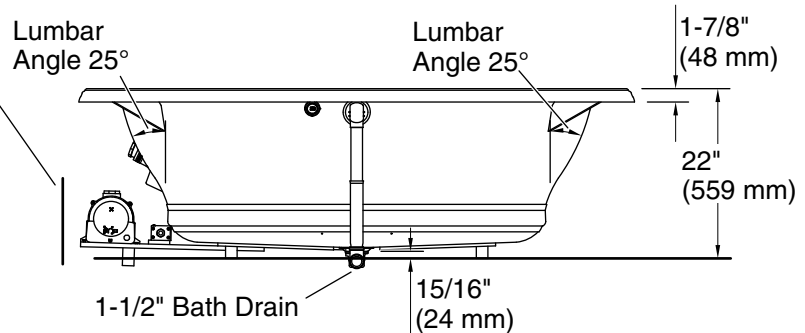

Blower Motor Access  
34" (864 mm) W x 15" (381 mm) H Min